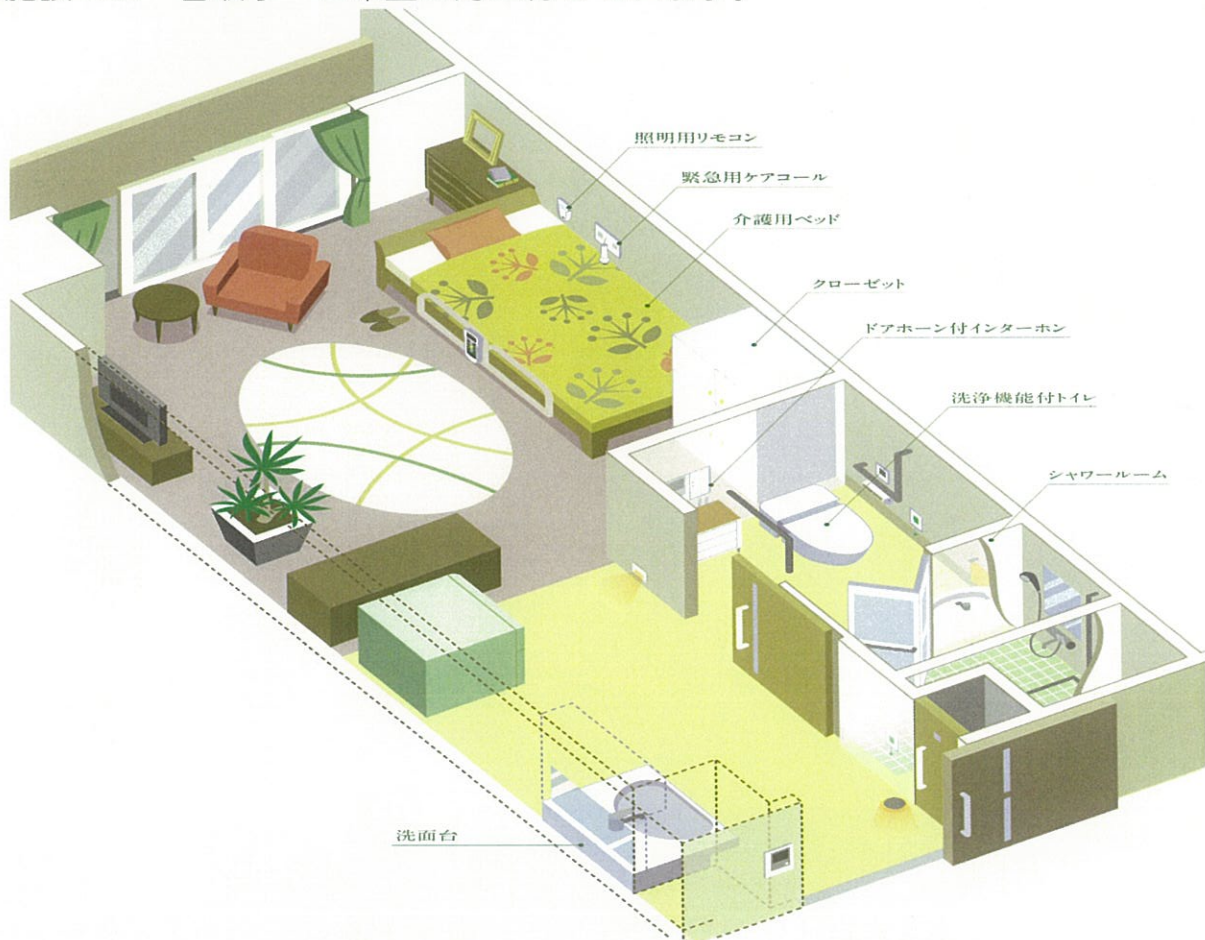

介護付有料老人ホーム アウルコート真駒内

空室情報 です。

いつもお世話になりありがとうございます。

特定施設 アウルコート真駒内 の空室情報をご案内いたします。

～只今、見学可能なお部屋がございます～

- ① お一人様居室 (22.3㎡) 1室
- ② お二人様居室 (46.3㎡) 1室

◎自立・要支援1～要介護5の方や“胃瘻”の方も可能です。

◎施設での“看取り”ご希望の方に行っています。